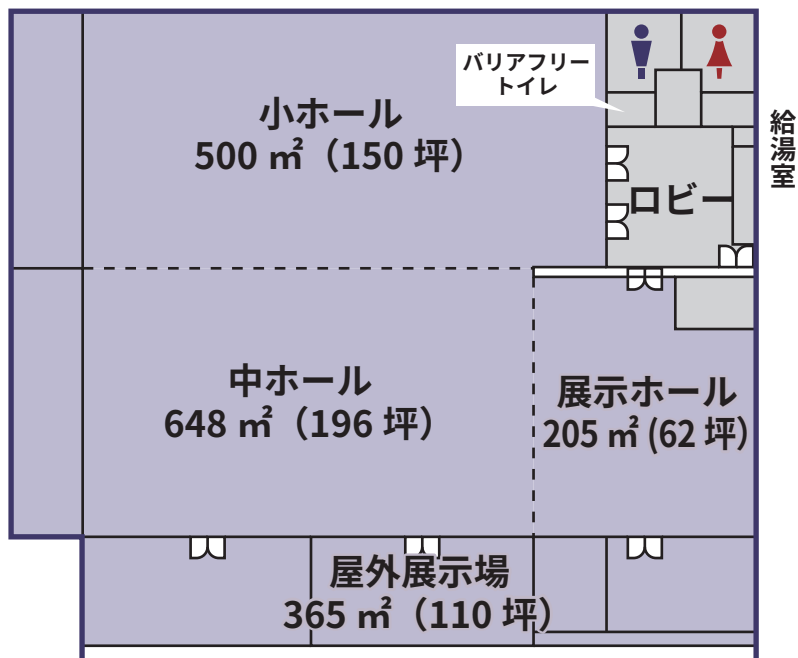

ハナヨアリーナ概要料金表

多目的ホール

料金表 (税込)

所在地	和歌山県田辺市文里 2 丁目 36-40
敷地面積	6700 m ² (2026 坪)
展示面積	展示ホール 205 m ² (62 坪) 小ホール 500 m ² (150 坪) 中ホール 648 m ² (196 坪) 大ホール 1217 m ² (368 坪) 屋外展示場 365 m ² (110 坪)
天井高	6m
搬入開口	W4.5m × H3.5

	土・日・祝日	平日
展示ホール	88,000	77,000
小ホール	187,000	143,000
中ホール	253,000	209,000
大ホール	313,500	280,500
屋外展示場	44,000	33,000